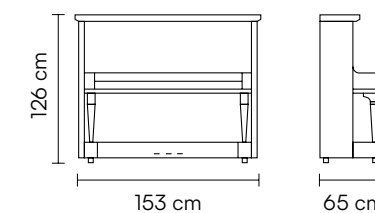

Versions

Noir poli ;
Autres versions sur
www.bechstein.com

Dimensions

Poids

248 kg

Système numérique VARIO en option

➔ [Plus d'informations](#)

R 6 Style