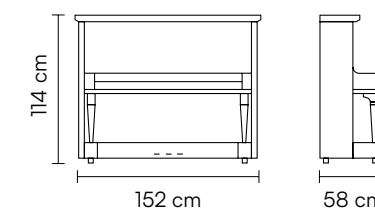

Dimensions

Poids

232 kg

Système numérique VARIO en option