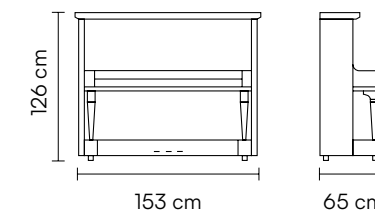

Dimensions

Poids

251 kg

Système numérique VARIO en option