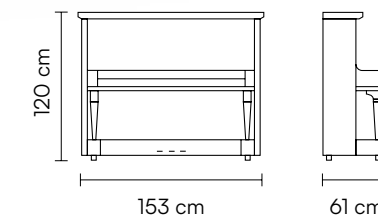

Versions

Noir poli ;
Autres versions sur
www.bechstein.com

Dimensions

Poids

223 kg

Système numérique VARIO en option

R 4 Classic

➔ [Plus d'informations](#)