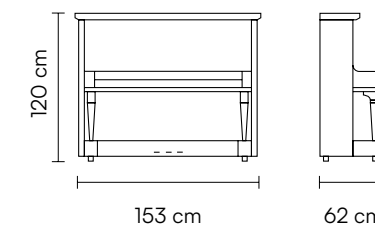

Dimensions

Poids

218 kg

Système numérique VARIO en option