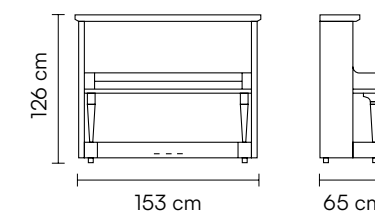

Versions

Noir poli ;
Autres versions sur
www.bechstein.com

Dimensions

Poids

248 kg

Système numérique VARIO en option

➔ [Plus d'informations](#)

R 6 Style

Versions

Noir poli ;
Autres versions sur
www.bechstein.com

Dimensions

Poids

249 kg

Système numérique VARIO en option

R 6 Elegance

➔ [Plus d'informations](#)